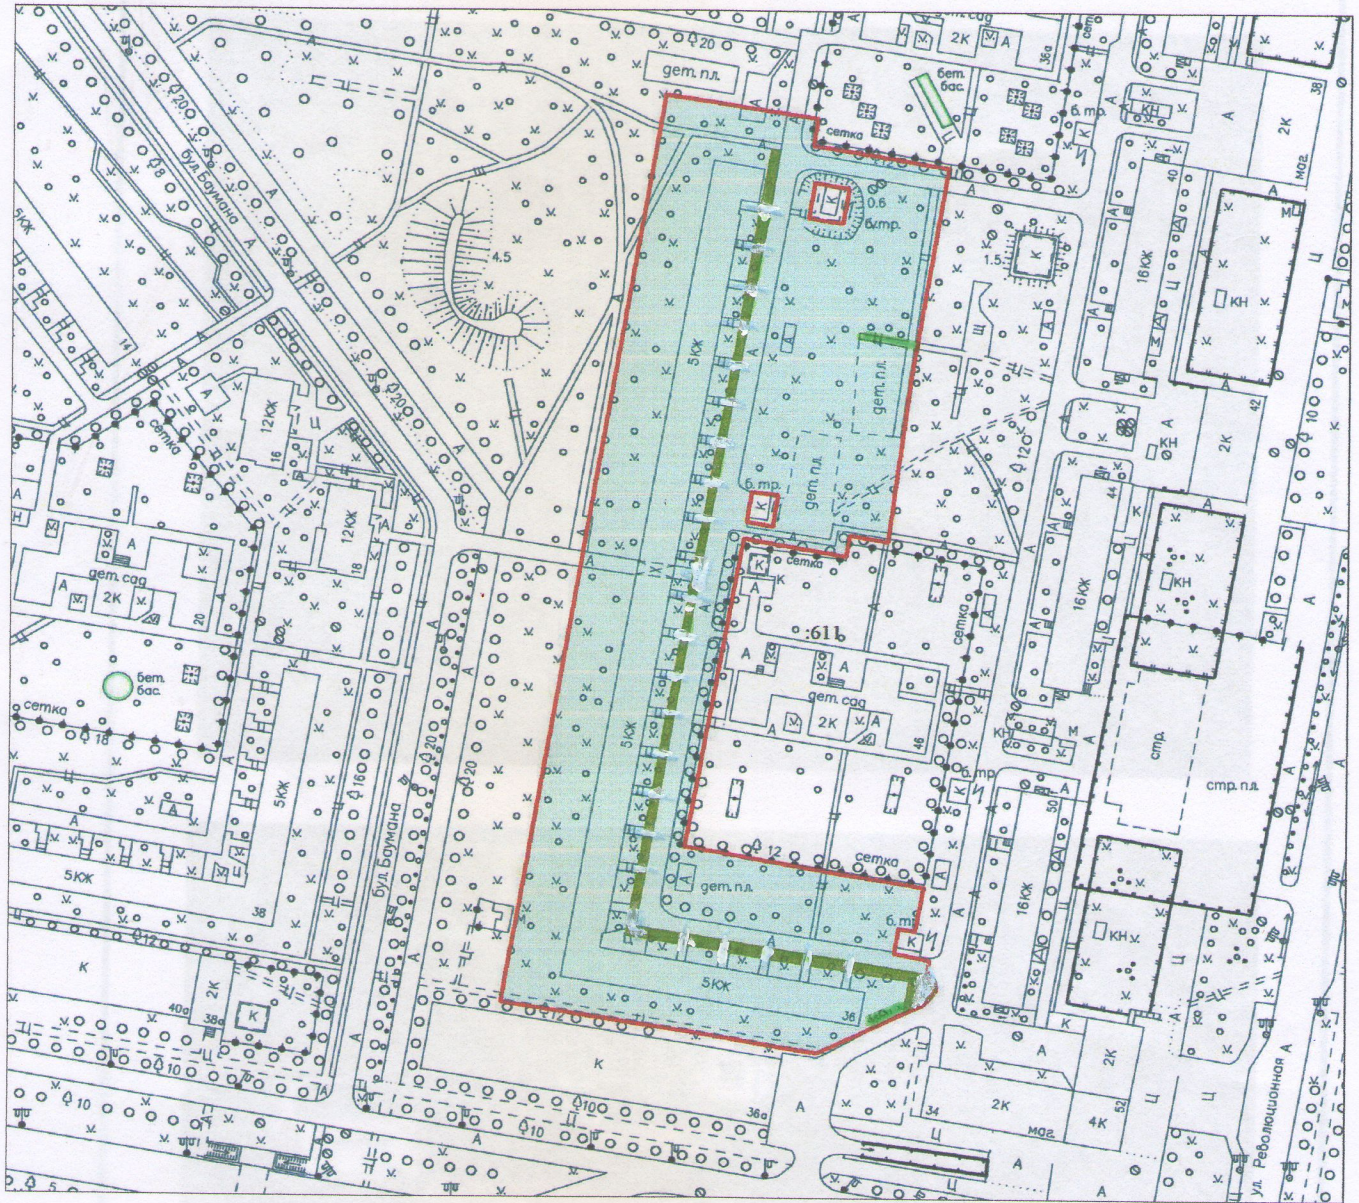

Дизайн-проект благоустройства дворовой территории по адресу: г. Тольятти, Автозаводский район, проспект Ленинский, д.36

Условные обозначения

- граница земельного участка
- :37 - учтенные земельные участки
- спортивная площадка
- детская площадка
- пешеходная дорожка
- дворовые проезды
- Фонарь
- Скамья
- Урна

Согласовано:
председатель совета МКД
Шоповаева АА - Шопова
31.07.2017 г.

Ленинский проспект, д.36