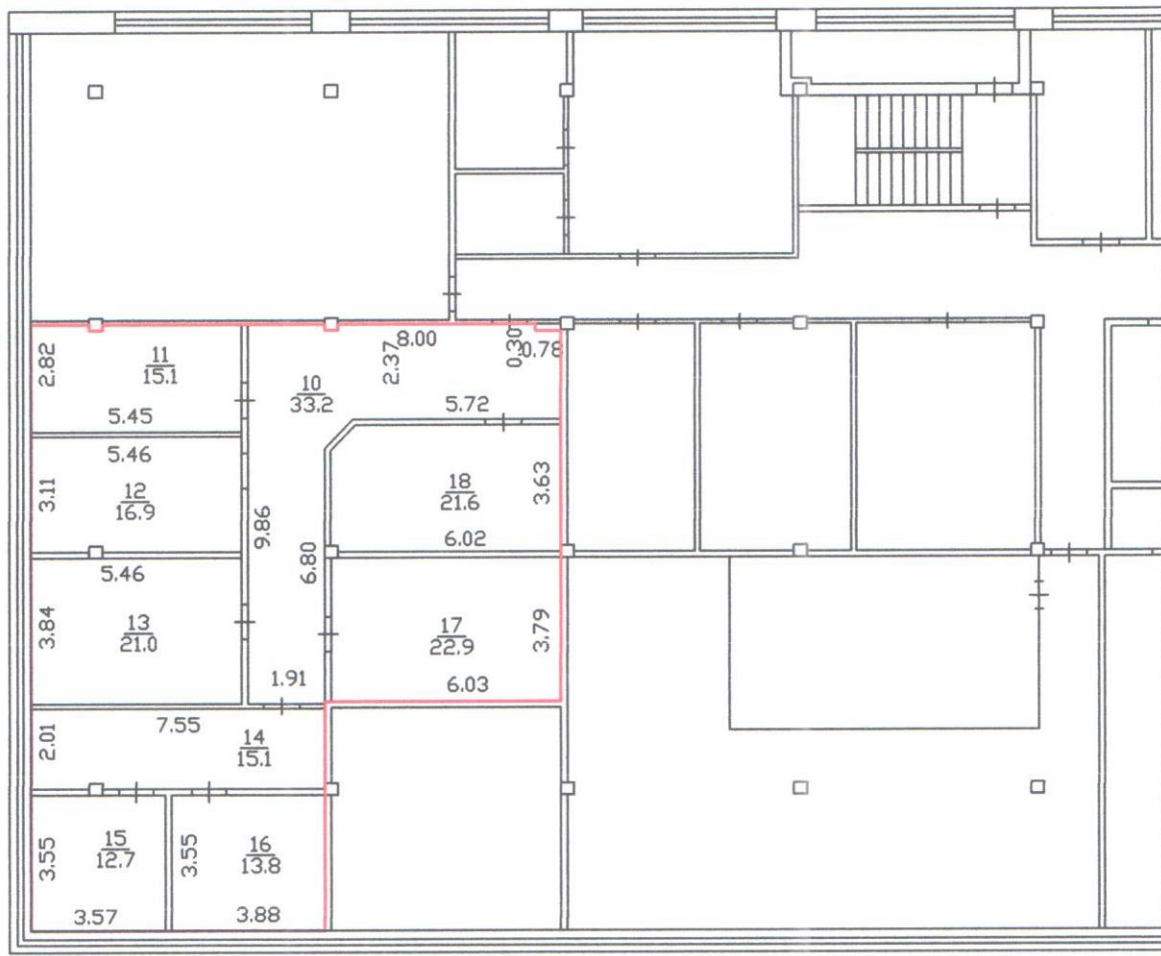

100

План 2 этажа А литера  
по ул. (пр) Революционная, 52  
М 1:200

Масштаб 1:200	
кад. инженер	Воронов Н.В.
Проверил	
Съемка произведена в августе 2013 г.	